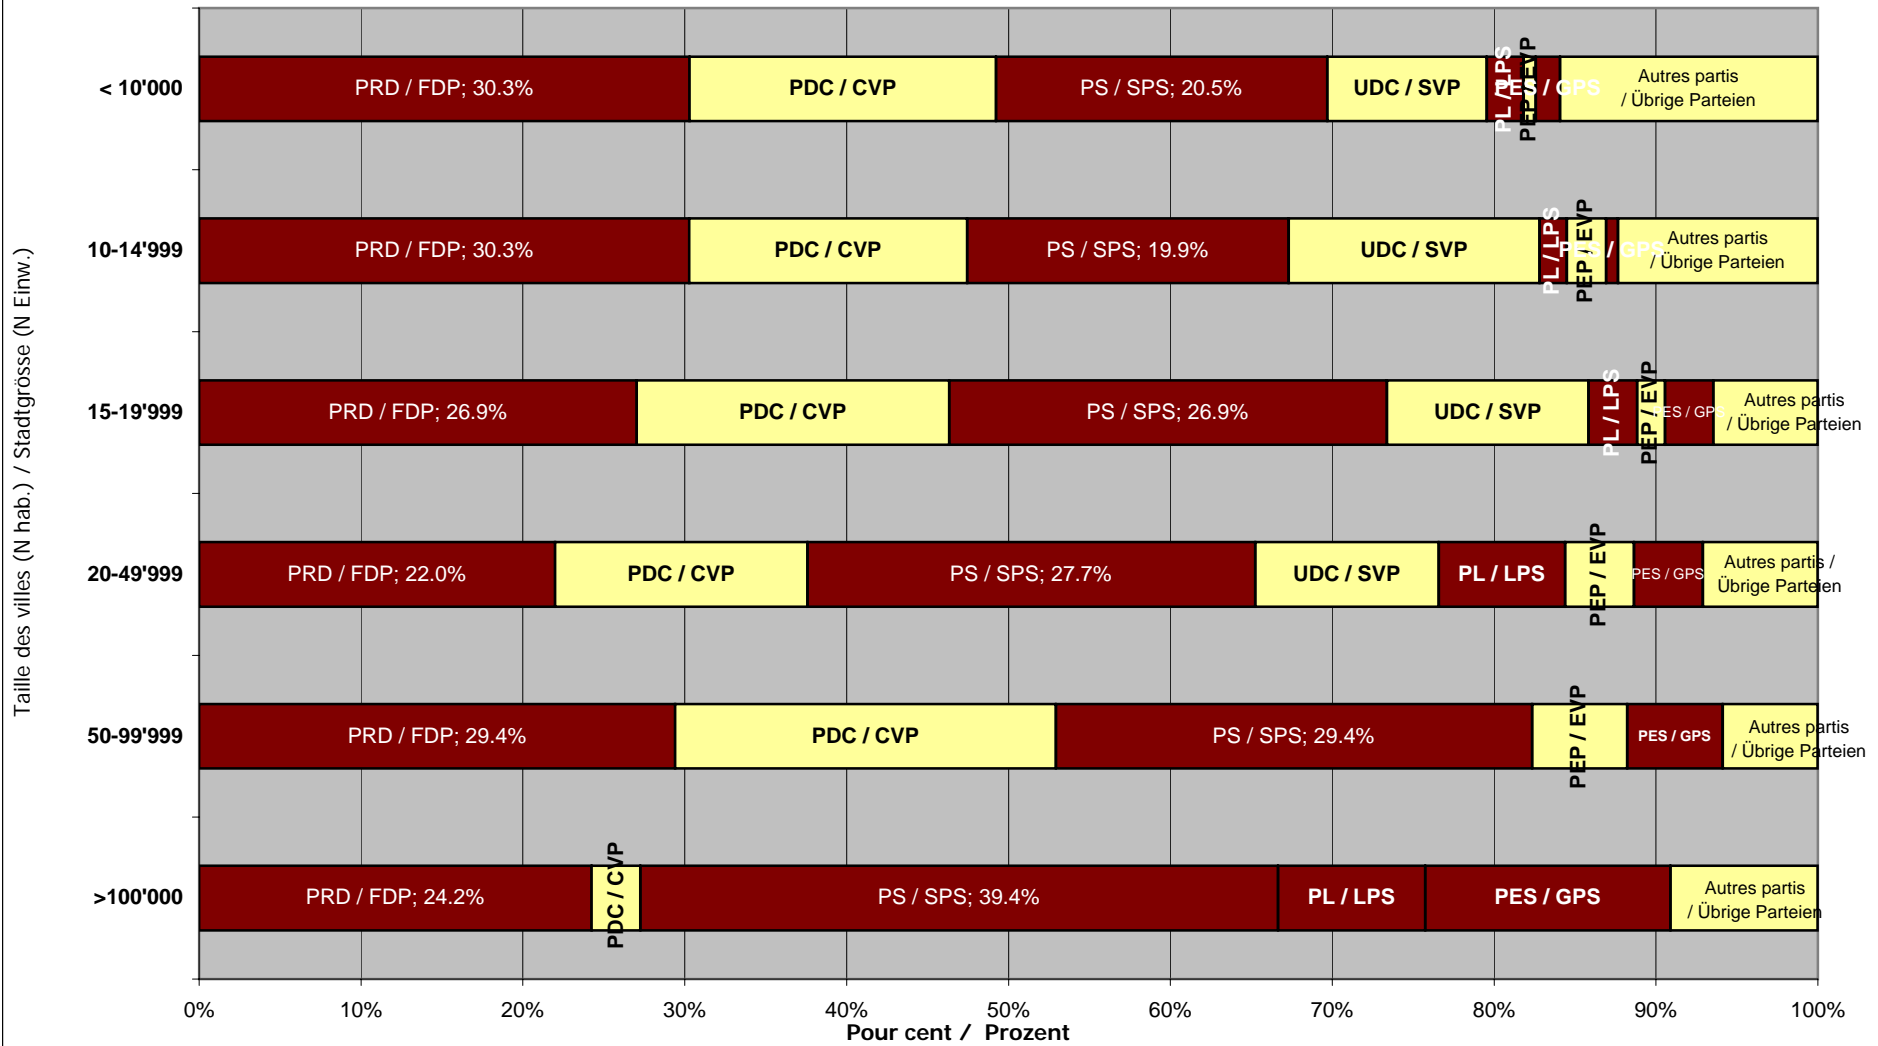

Répartition des sièges dans les exécutifs selon les partis et la taille des villes 2005 (en pour cent) /
 Anteil Sitze in den Regierungen nach Parteien und nach Stadtgrösse 2005 (in Prozent)

Source: Statistiques des villes suisses 2005/2006, tableau 10.2, pp. 108-111; Quelle: Statistik der Schweizer Städte 2005/2006, Tabelle 10.2, S. 108-111.