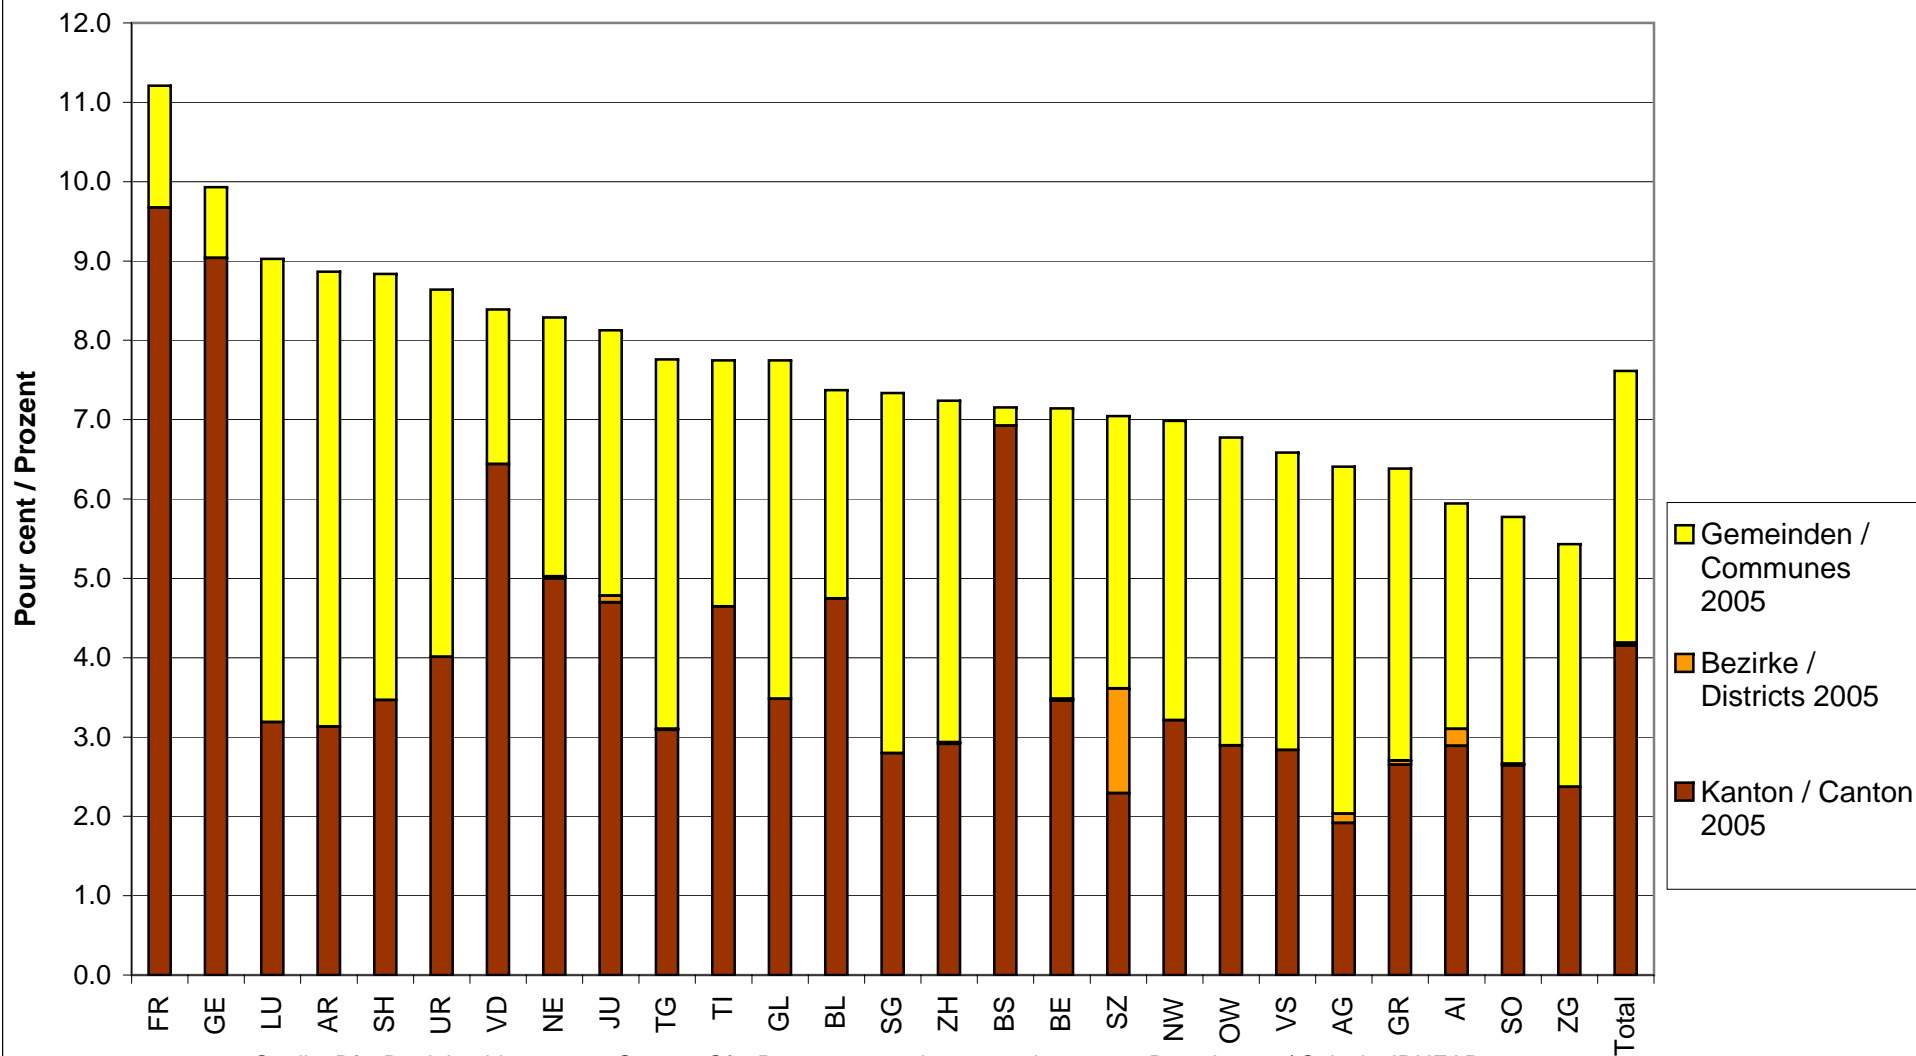

Gcsi3.12 Employés de l'administration centrale (cantons, districts, communes) par rapport à la population active 2005 /
 Gcsi3.12 Öffentlichen Angestellten der zentrale Verwaltung (Kantone, Bezirke, Gemeinden) an der Erwerbsbevölkerung 2005

Quelle: Bfs, Betriebszählung 2005; Source: Ofs, Recensement des entreprises 2005. Berechnung / Calculs: IDHEAP-Badac.