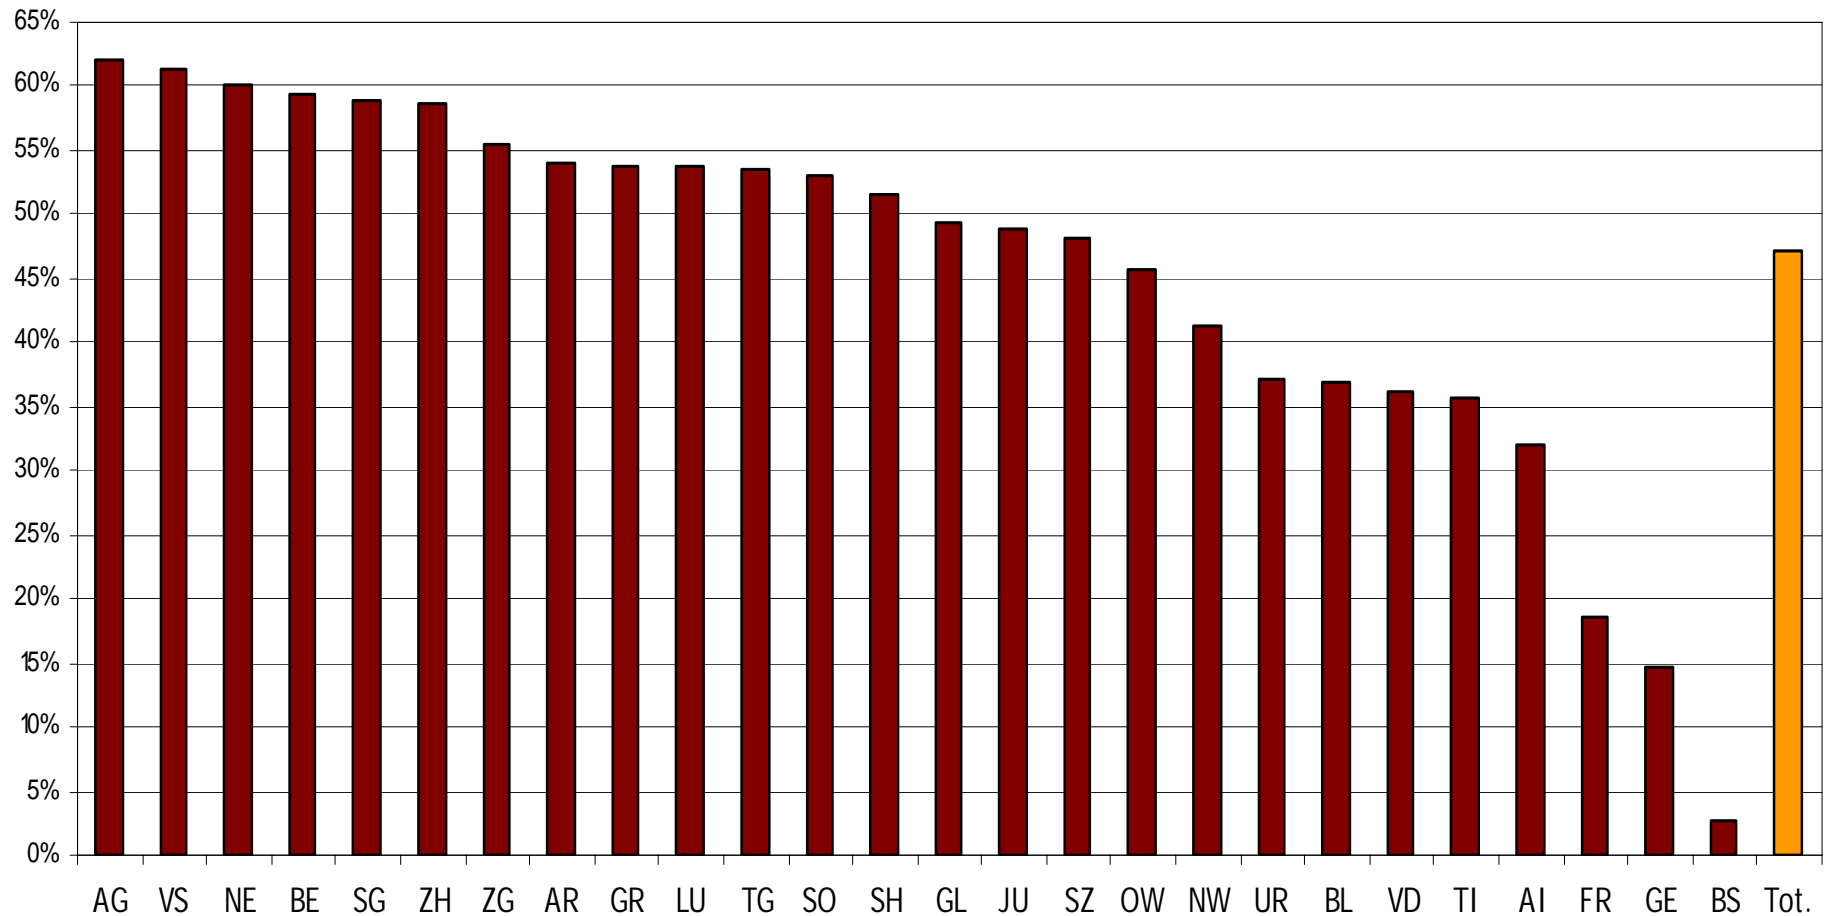

Degré de décentralisation* des emplois de l'administration publique en 2000 (%) /
 Dezentalisierungsgrad* der Beschäftigten (VZS) in der öffentliche Verwaltung 2000 (%)

*Part des emplois communaux aux emplois communaux, de districts et cantonaux;