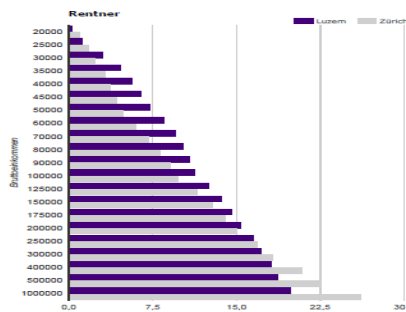

2

Gemeinde-Steuervergleich: Luzern-Zürich + interaktiv-Staatsatlas

Gemeinde Luzern - Zürich

Vergleichen mit Schweiz | Kanton | Gemeinde