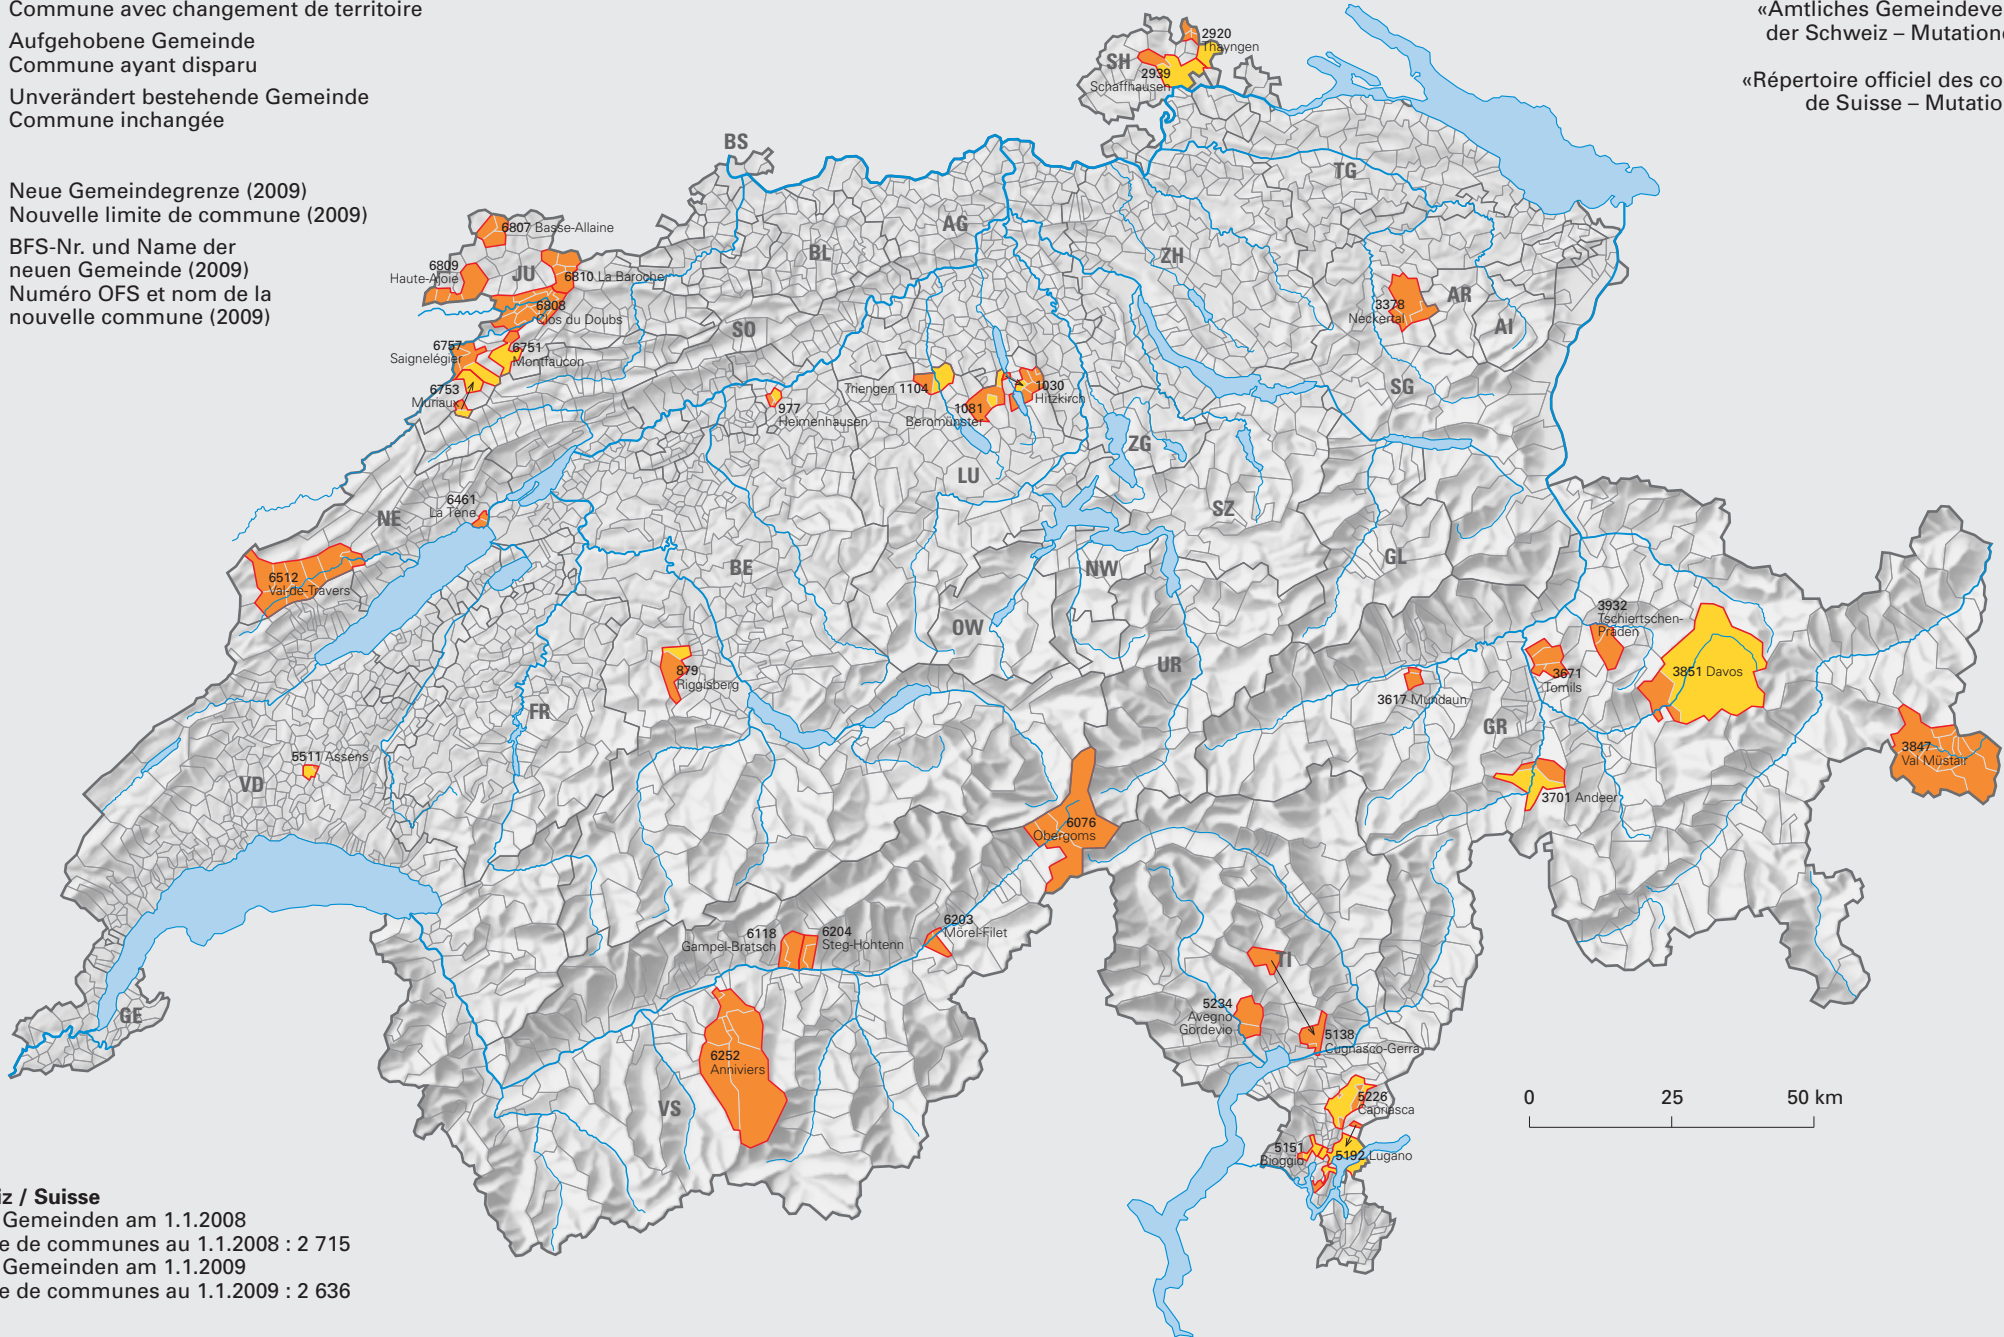

Gemeindemutationen zwischen dem 1.1.2008 und 1.1.2009

Mutations des communes entre le 1.1.2008 et le 1.1.2009

- Gemeinde mit Gebietsänderung
Commune avec changement de territoire
- Aufgehobene Gemeinde
Commune ayant disparu
- Unverändert bestehende Gemeinde
Commune inchangée

Neue Gemeindegrenze (2009)
Nouvelle limite de commune (2009)

BFS-Nr. und Name der neuen Gemeinde (2009)
Numéro OFS et nom de la nouvelle commune (2009)

Basis:
«Amtliches Gemeindeverzeichnis der Schweiz – Mutationen 2008»
Base:
«Répertoire officiel des communes de Suisse – Mutations 2008»

Schweiz / Suisse
Anzahl Gemeinden am 1.1.2008
Nombre de communes au 1.1.2008 : 2 715
Anzahl Gemeinden am 1.1.2009
Nombre de communes au 1.1.2009 : 2 636